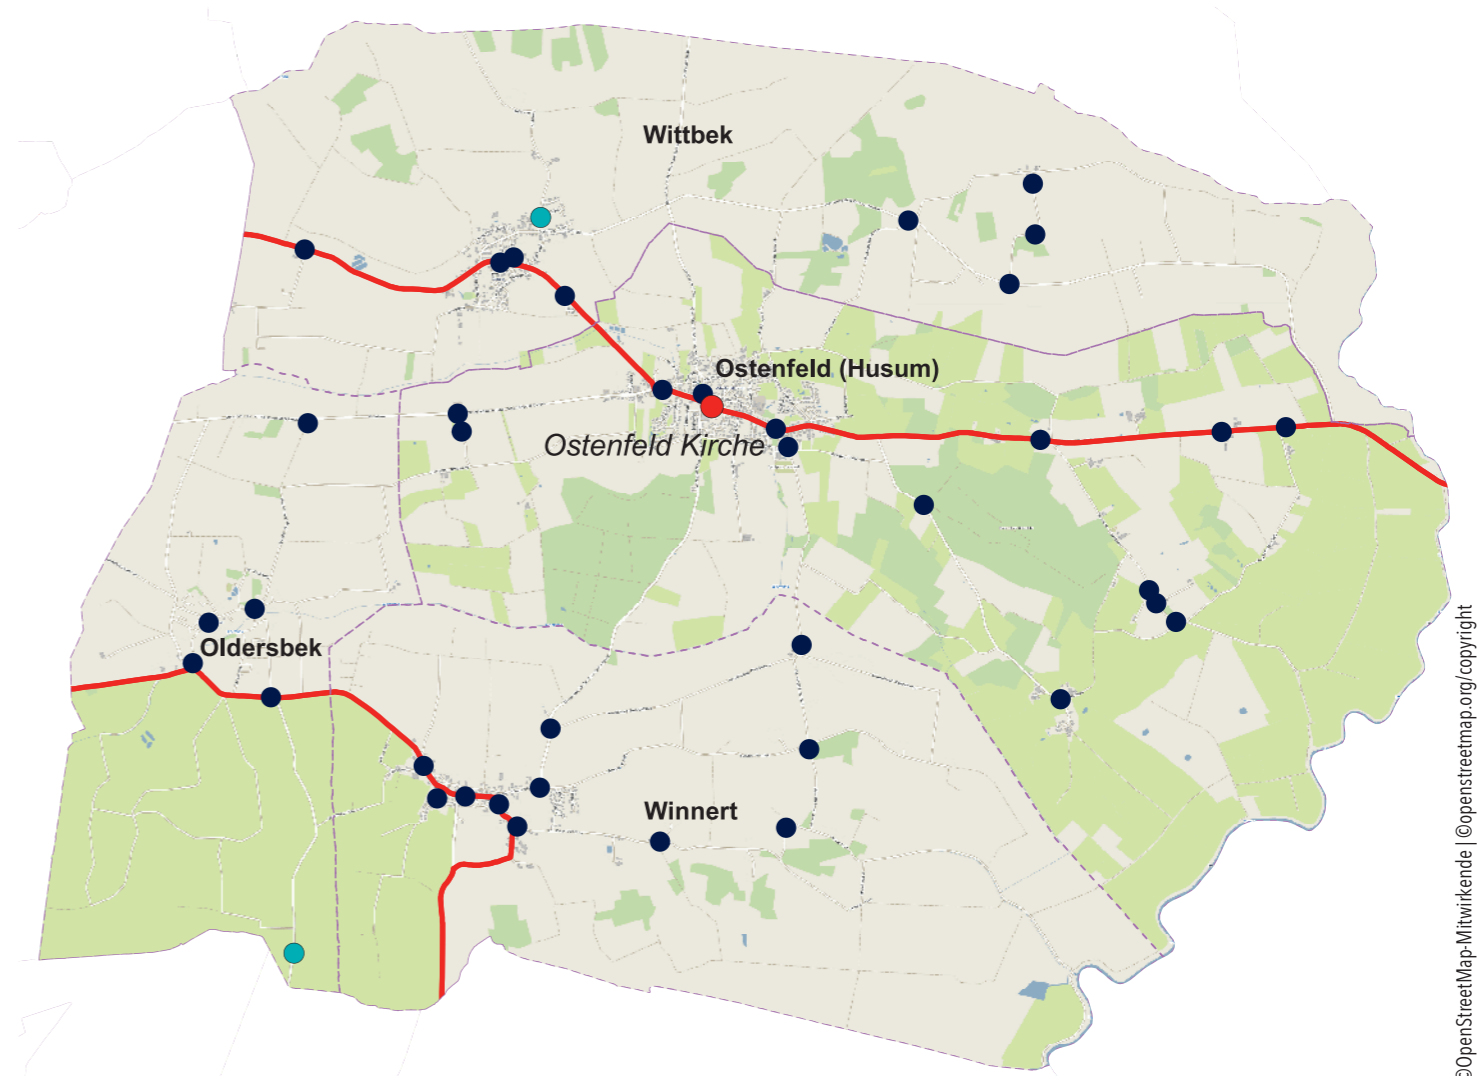

Bus fährt, wenn nicht anders aufgeführt, täglich und feiertags wie sonntags.

F Verkehrt in den Ferien von Montag bis Freitag | F, Sa+So Verkehrt in den Ferien von Montag bis Freitag sowie an Samstagen und Sonntagen

Weitere Haltestellen

Rufbusgebiet Ostenfeld	
Oldersbek Abzw. Kohlschau	Winnert Alte Schule
Oldersbek Mitte	Winnert Bäcker
Oldersbek Nord	Winnert Brehmhöft
Oldersbek Steinberg	Winnert Lütt Dörp
Oldersbek Süd	Winnert Moorchaussee
Ostenfeld (Husum) Rott	Winnert Moorsiekweg
Ostenfeld Brendhörn	Winnert Osterwinnert
Ostenfeld Drellburg	Winnert Siedlung
Ostenfeld Frankhöft	Winnert West
Ostenfeld Gärtnerie	Winnert Wildes Moor
Ostenfeld Kindergarten	Winnert Winnertfeld
Ostenfeld Kirche (Übergabepunkt)	Wittbek Feuerwehr
Ostenfeld Ost	Wittbek Gillhau
Ostenfeld Oster Wang	Wittbek Hauptstraße
Ostenfeld Schule	Wittbek Osterheide Knickweg*
Ostenfeld Stumpen I	Wittbek Osterwittbekfeld I
Ostenfeld Stumpen II	Wittbek Osterwittbekfeld II
Ostenfeld Stumpen III	Wittbek Vogelsang
Ostenfeld Waldkindergarten	Wittbek Vollershof
Ostenfeld West	Wittbek Wittbekfeld
Ramstedtholz Kohlschau*	

* geplant

Rufbusgebiet Ostenfeld Bestellung 04841 / 67 666

- Rufbushaltestelle
- Rufbushaltestelle in Planung
- Umstiegshaltestelle Rufbus - Linienbus/Bahn (Knoten)
- R-Linien R145 und R149