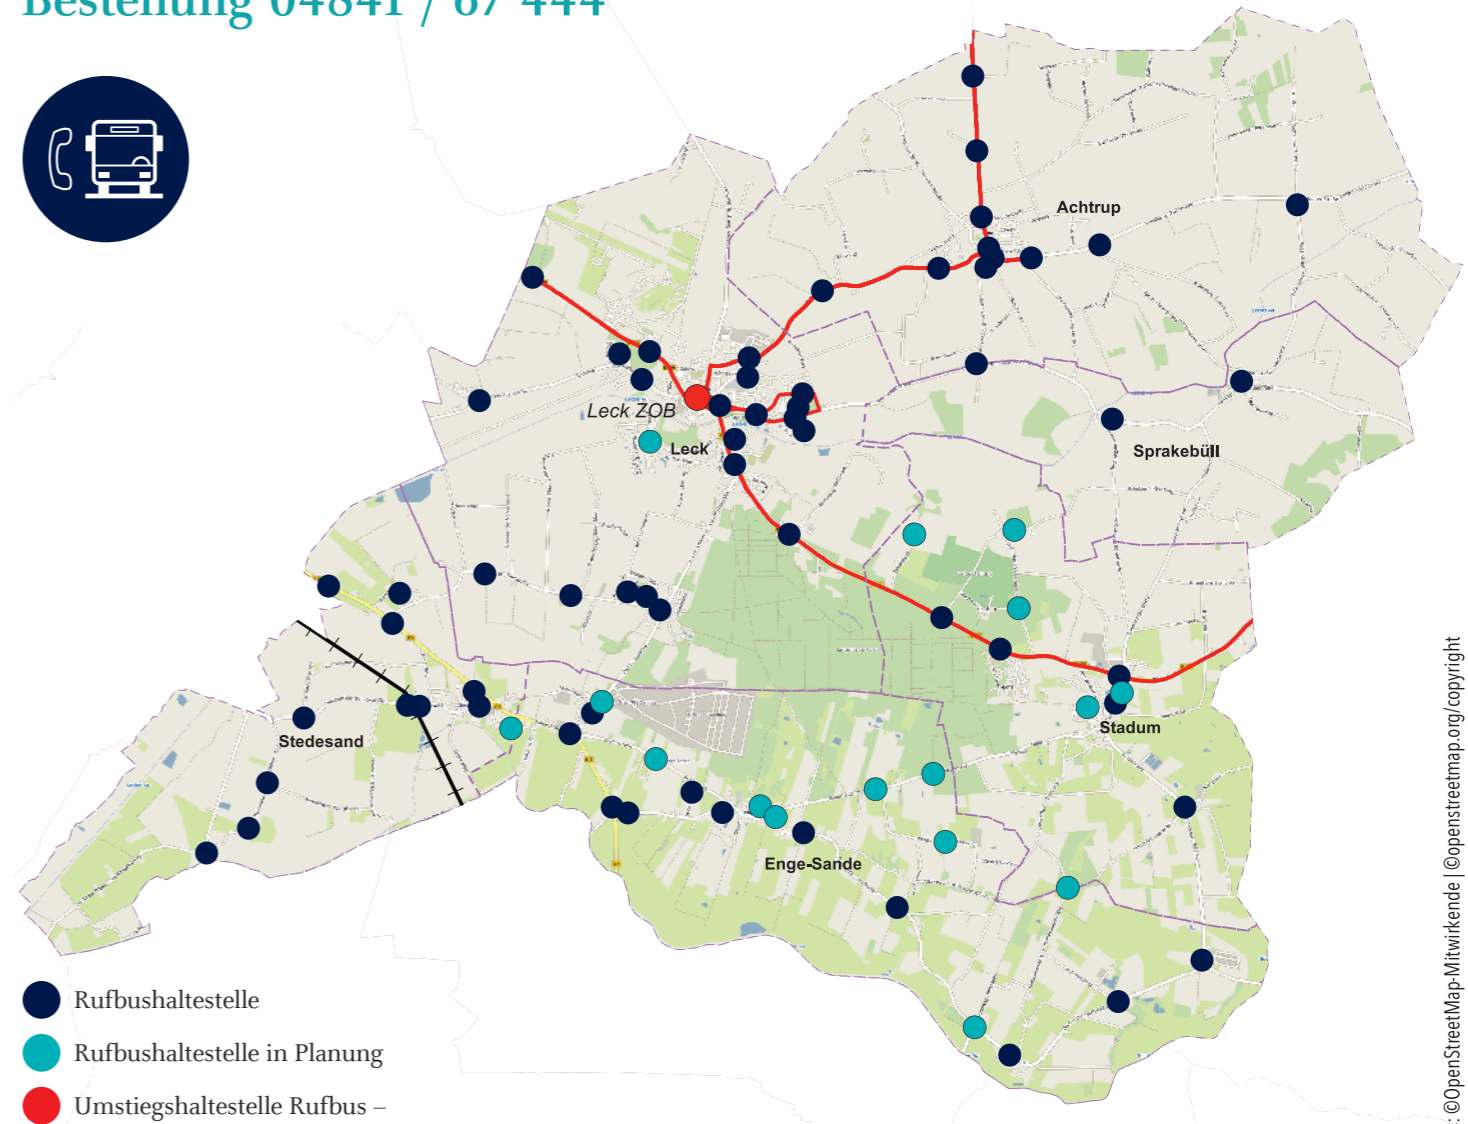

Autokraft

HALTESTELLEN RUFBUSGEBIET LECK

Weitere Haltestellen

Rufbusgebiet Leck	
Achtrup Achtruper Stuben	Leck Osterstraße
Achtrup Achtrupfeld	Leck Ruhwinkel
Achtrup Alter Bahnhof	Leck Ründel
Achtrup Braunberg	Leck Schulzentrum
Achtrup Büllsbüll	Leck Sozialzentrum
Achtrup Ehrenmal	Leck Wikingstraße
Achtrup Grundschule	Leck ZOB (Übergabepunkt)
Achtrup Holzkahr	Osterschnatebüll Alte Schule
Achtrup Kalleshave	Osterschnatebüll Ehrenmal
Achtrup Ladestraße	Sande, Schnor um de Eck*
Achtrup Mühle	Schardebüll Ost
Achtrup Süderstraße	Schardebüll West
Enge Abzw.	Soholm Dorfstraße
Enge Hörn	Soholm Hollmarksweg
Enge Kirche	Soholm Klapphagener Weg*
Enge Sande Am Langenberg*	Sprakebüll Dorfstraße
Enge Sande Bober Heide/Stadumer Straße*	Sprakebüll Gut Gaarde
Enge Sande Langenberger Forst*	Stadum B 199
Enge Sande Mühlenweg/Lecker Straße*	Stadum Bad*
Enge Sande Toft*	Stadum Fresenhagen
Enge Sande Windtechnik Nord*	Stadum Gut Fresenhagen*
Enge Schulstraße	Stadum Hedwigsruh*
Engerheide Trocknung*	Stadum Hof Berg*
Enge-Sande Knorburg	Stadum Holzacker
Enge-Sande Kreuzung	Stadum Kaserne
Enge-Sande Wendeplatz	Stadum Ort
Klinterum Alter Kirchenweg	Stadum Westerheide*
Klinterum Dorfstraße	Stedesand Abzw. Schnatebüll
Klinterum Kiefernweg	Stedesand Alte Schule
Leck Achtern Diek	Stedesand Alter Bahnhof
Leck Amrumer Straße	Stedesand Breding*
Leck Flensburger Straße	Stedesand Broweg
Leck Dänische Schule	Stedesand Hunnebüller Weg
Leck Industriestraße	Stedesand Ketelsen
Leck Karlsmark	Stedesand Kirche
Leck Kokkedahler Weg*	Stedesand Wester-Schnatebüll
Leck Leckeng	Trollebüll Jensen
Leck Mühlenstrom / Birkstraße	Trollebüll Süd
Leck Norderbergstraße	Trollebüll Wangisweg

* geplant

RUFBUSGEBIET LECK

Rufbusgebiet Leck
Bestellung 04841 / 67 444

- Rufbushaltestelle
- Rufbushaltestelle in Planung
- Umstiegshaltestelle Rufbus – Linienbus/Bahn (Knoten)
- R-Linien R1 und R112